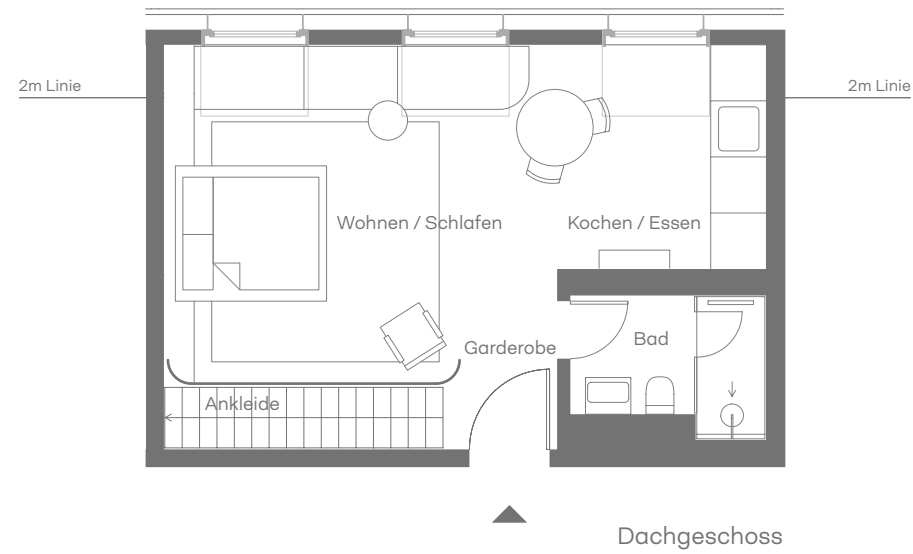

INFANTERIESTRASSE

EDITION

Nora
Witzigmann

Infanteriestraße 14

Rooftop Flat

Dachgeschoss / Dach • Top floor / Top

Dachgeschoss

Dach

RAUM • SPACE	WFL. (m ² /sqm)	NFL. (m ² /sqm)
Garderobe		
Wardrobe	1.14	1.14
Kochen / Essen		
Kitchen / Dining	8.22	8.22
Wohnen / Schlafen		
Living / Bedroom	19.67	19.67
Ankleide		
Dressing room	2.93	2.93
Bad		
Bath	4.38	4.38
Dachterrasse		
Roof terrace	7.27 (50%)	14.54
Dachgarten		
Roof garden	4.79 (50%)	9.58
GESAMT		
TOTAL	48.40	60.46

Wohnflächenermittlung gemäß Baubeschreibung

calculation of living floor space as determined in construction design brief