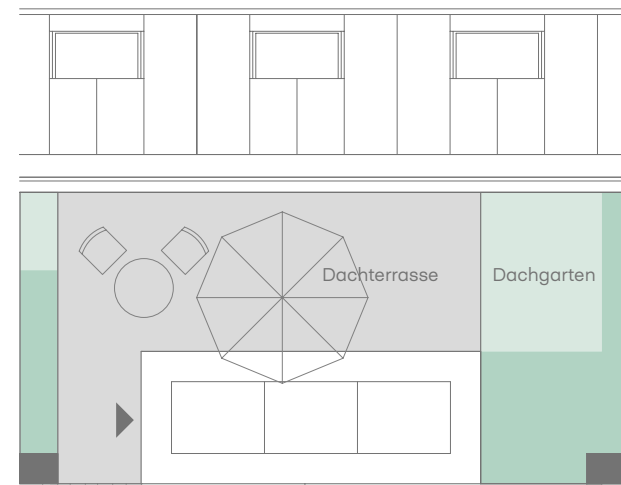

INFANTERIESTRASSE

EDITION

Nora
Witzigmann

Infanteriestraße 14

Rooftop Flat

Dachgeschoss / Dach • Top floor / Top

Dachgeschoss

Dach

RAUM • SPACE	WFL. (m ² /sqm)	NFL. (m ² /sqm)
Garderobe		
Wardrobe	1.14	1.14
Kochen / Essen		
Kitchen / Dining	8.22	8.22
Wohnen / Schlafen		
Living / Bedroom	19.67	19.67
Ankleide		
Dressing room	2.93	2.93
Bad		
Bath	4.38	4.38
Dachterrasse		
Roof terrace	7.27 (50%)	14.54
Dachgarten		
Roof garden	4.79 (50%)	9.58
GESAMT		
TOTAL	48.40	60.46