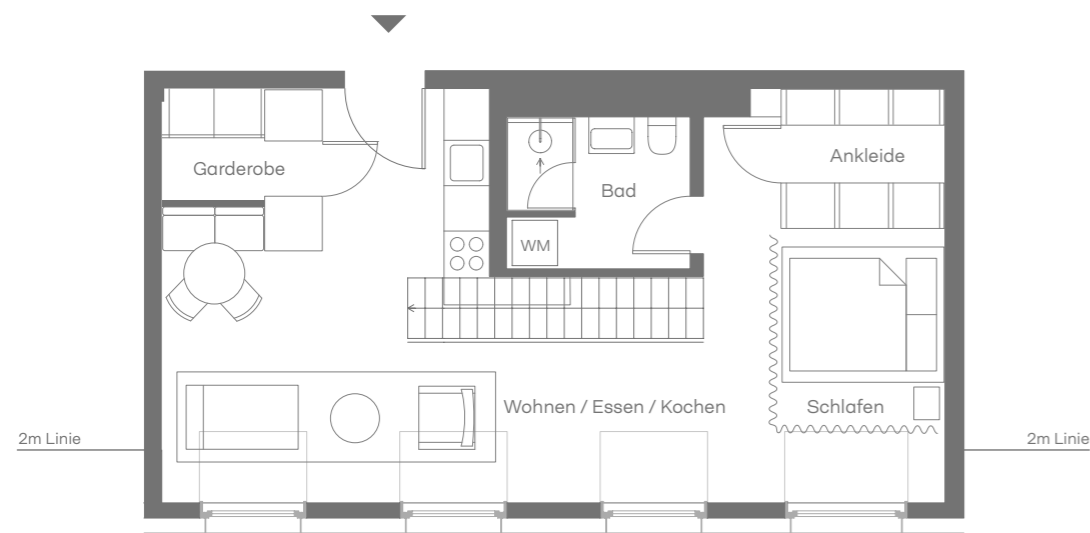

INFANTERIESTRASSE

EDITION

Patrick
Batek

Infanteriestraße 14
Rooftop Flat
Dachgeschoss / Dach • Top floor / Top

Dachgeschoss

Dach

RAUM • SPACE	WFL. (m ² /sqm)	NFL. (m ² /sqm)
Garderobe		
Wardrobe	2.68	2.68
Wohnen / Essen / Kochen		
Living / Dining / Kitchen	25.62	25.62
Schlafen		
Bedroom	10.80	10.80
Ankleide		
Dressing room	5.11	5.11
Bad		
Bath	4.82	4.82
Dachterrasse		
Roof terrace	8.74 (50%)	17.47
Dachgarten		
Roof garden	13.35 (50%)	26.69
GESAMT		
TOTAL	71.12	93.19

Wohnflächenermittlung gemäß Baubeschreibung
calculation of living floor space as determined in construction design brief