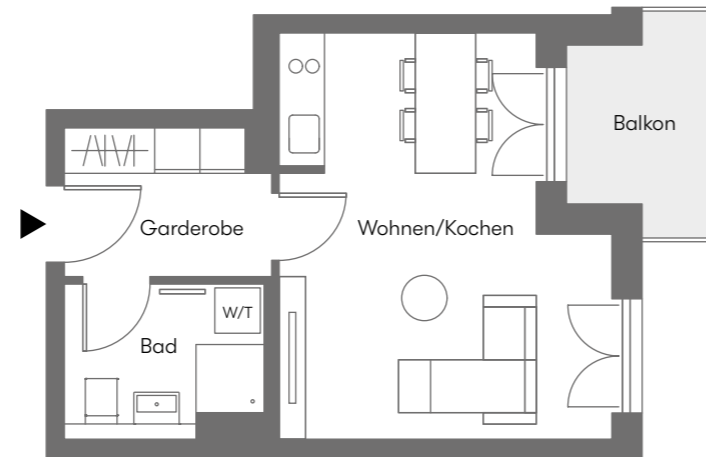

K63

Wohnung W.33 2. OG

Raum	Wfl. m ²	Nfl. m ²
Wohnen/Kochen	21,12	21,12
Garderobe	5,17	5,17
Bad	5,10	5,10
Balkon	2,60	5,19
Gesamt	33,99	36,58

Lageplan

Lage im Gebäude