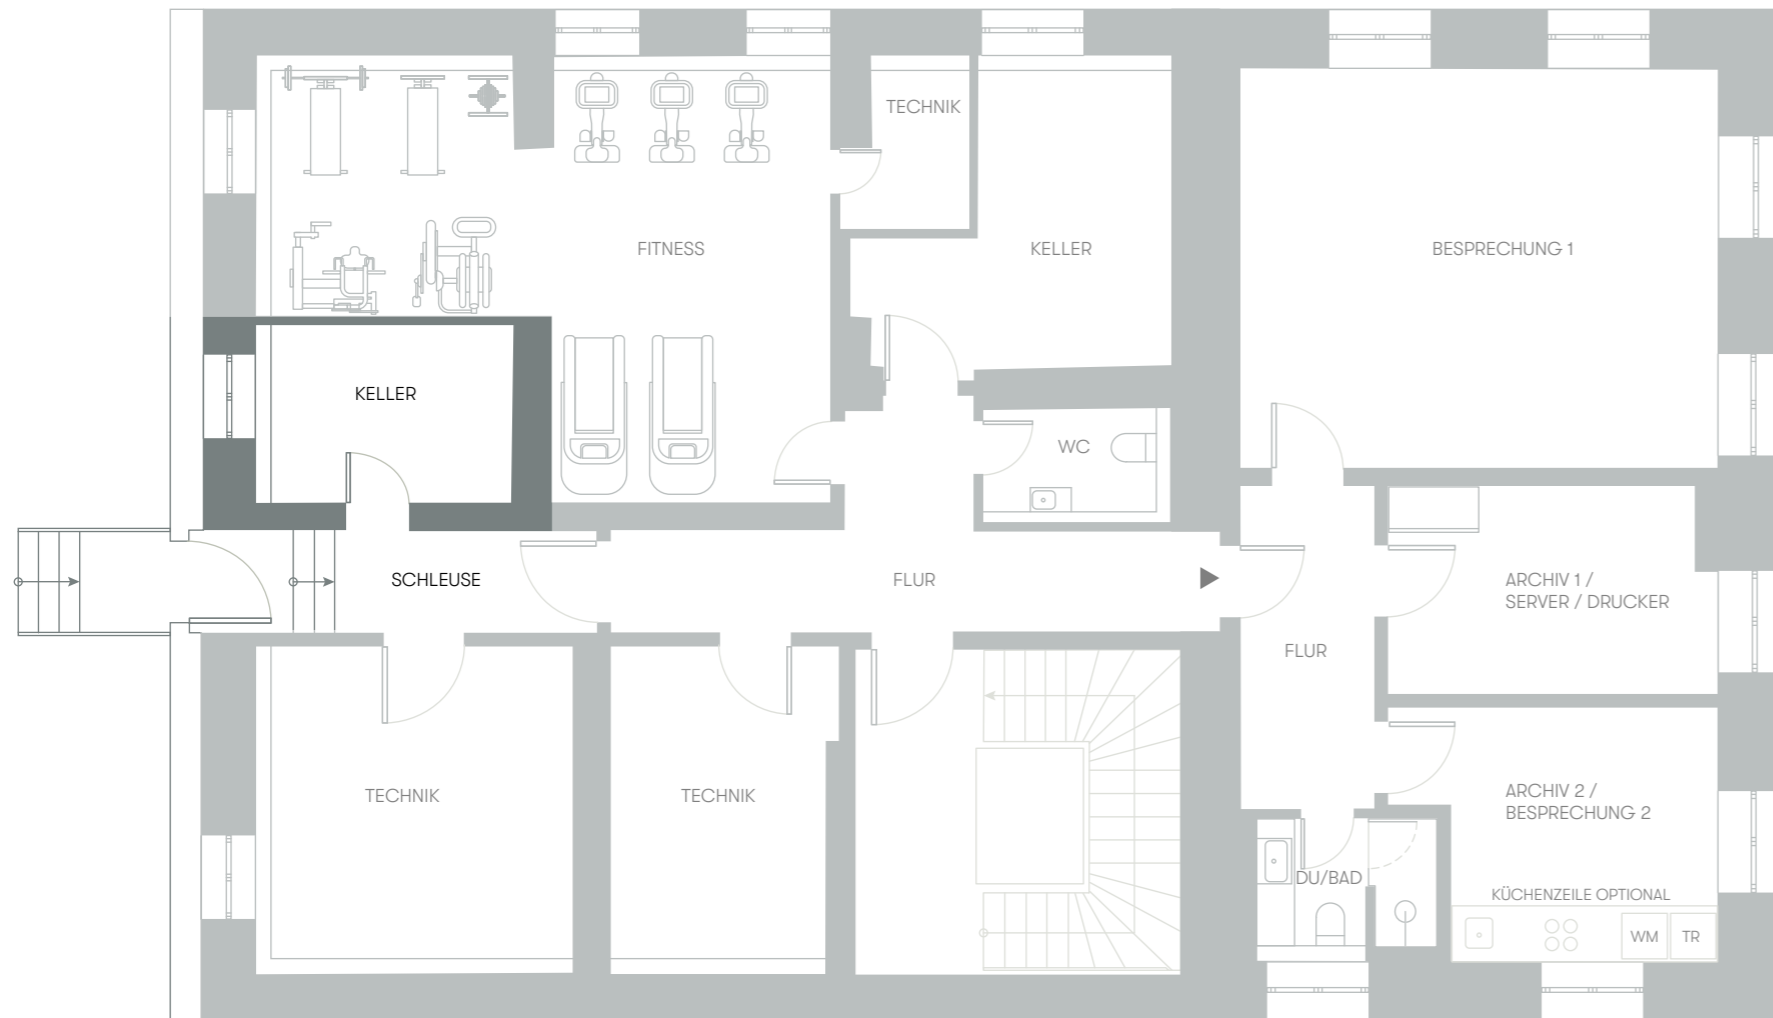

DACHGESCHOSS

Villa Büro B.4.2 DG

Nutzfläche / BGF	157,61 m ²
Außenfläche	65,40 m ²
Nutzfläche UG / BGF	10,42 m ²
Summe	233,43 m²

LAGEPLAN

UNTERGESCHOSS

Villa Büro B.4.2 UG

Nutzfläche / BGF	157,61 m ²
Außenfläche	65,40 m ²
Nutzfläche UG / BGF	10,42 m ²
Summe	233,43 m²

LAGEPLAN