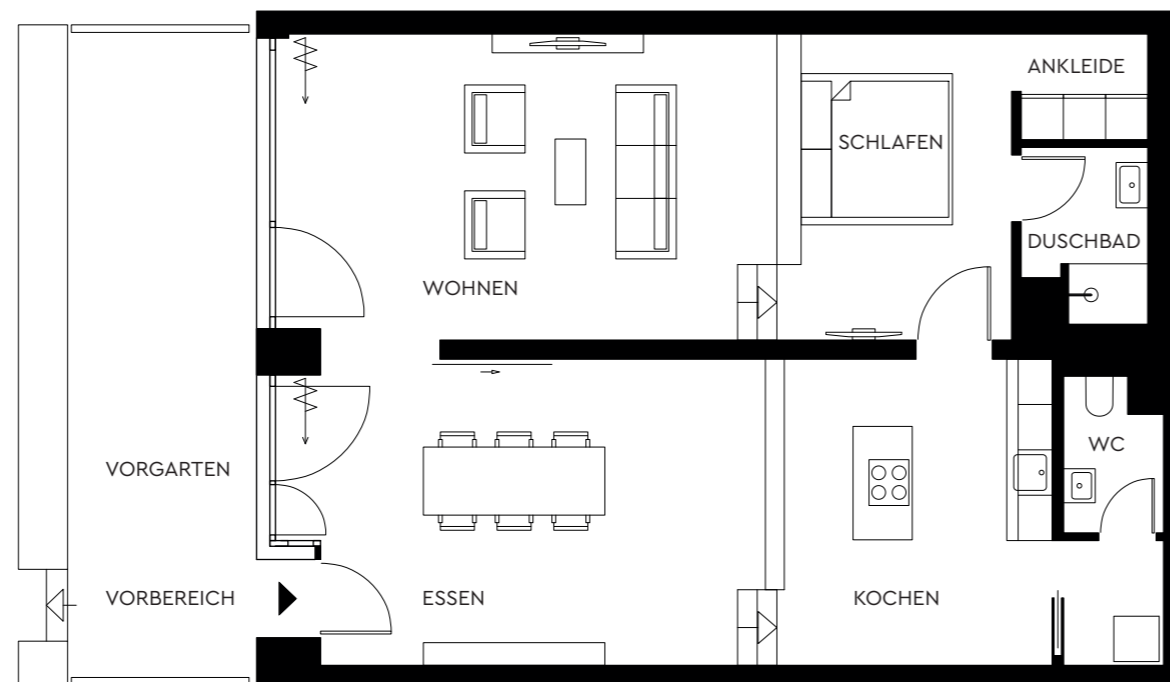

SCHWABINGER
carré

WOHNUNG 044

{ Erdgeschoss }

RAUM	WOHNFLÄCHE
Vorbereich (ca. 0,83 m ² x 0,5=)	ca. 0,42 m ²
Essen	ca. 25,66 m ²
Kochen	ca. 16,04 m ²
Wohnen	ca. 26,45 m ²
Schlafen	ca. 11,51 m ²
Bad	ca. 2,51 m ²
Duschbad	ca. 2,68 m ²
Ankleide	ca. 2,35 m ²
Vorgarten (ca. 11,25 m ² x 0,25=)	ca. 2,81 m ²
GESAMT	ca. 90,43 M²

LAGE IM GEBÄUDE

SCHNITT