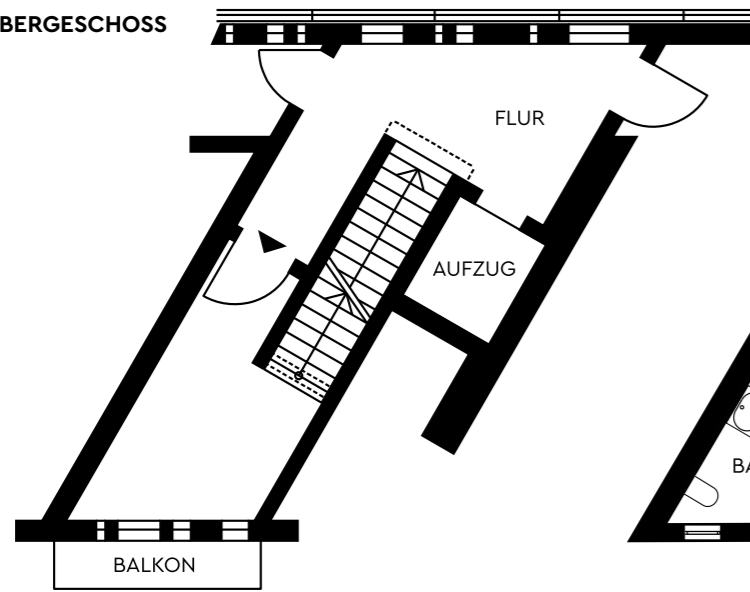

REDUKT

2. OBERGESCHOSS

1. OBERGESCHOSS

APARTMENT SOUTERRAIN

	WOHNFL.	NUTZFL.
1. OBERGESCHOSS		
Flur	10,24 m ²	10,24 m ²
Balkon	1,31 m ²	2,62 m ²
2. OBERGESCHOSS		
Flur	11,13 m ²	11,13 m ²
Schlafen	20,14 m ²	20,14 m ²
Ankleide	10,68 m ²	10,68 m ²
Masterbad	13,87 m ²	13,87 m ²
Wohnen / Essen / Küche	99,33 m ²	99,33 m ²
WC	2,32 m ²	2,32 m ²
HWR	1,37 m ²	1,37 m ²
Dachterrasse West	29,73 m ²	59,46 m ²
Dachterrasse West / Ost	25,28 m ²	50,55 m ²
APARTMENT SOUTERRAIN		
Hobbyraum	10,45 m ²	10,45 m ²
Bad	3,44 m ²	3,44 m ²
HWR	3,52 m ²	3,52 m ²
Flur	3,81 m ²	3,81 m ²
Technik	-	3,79 m ²
GESAMT	246,62 m²	306,72 m²

Alle Flächenangaben sind ca.-Angaben.