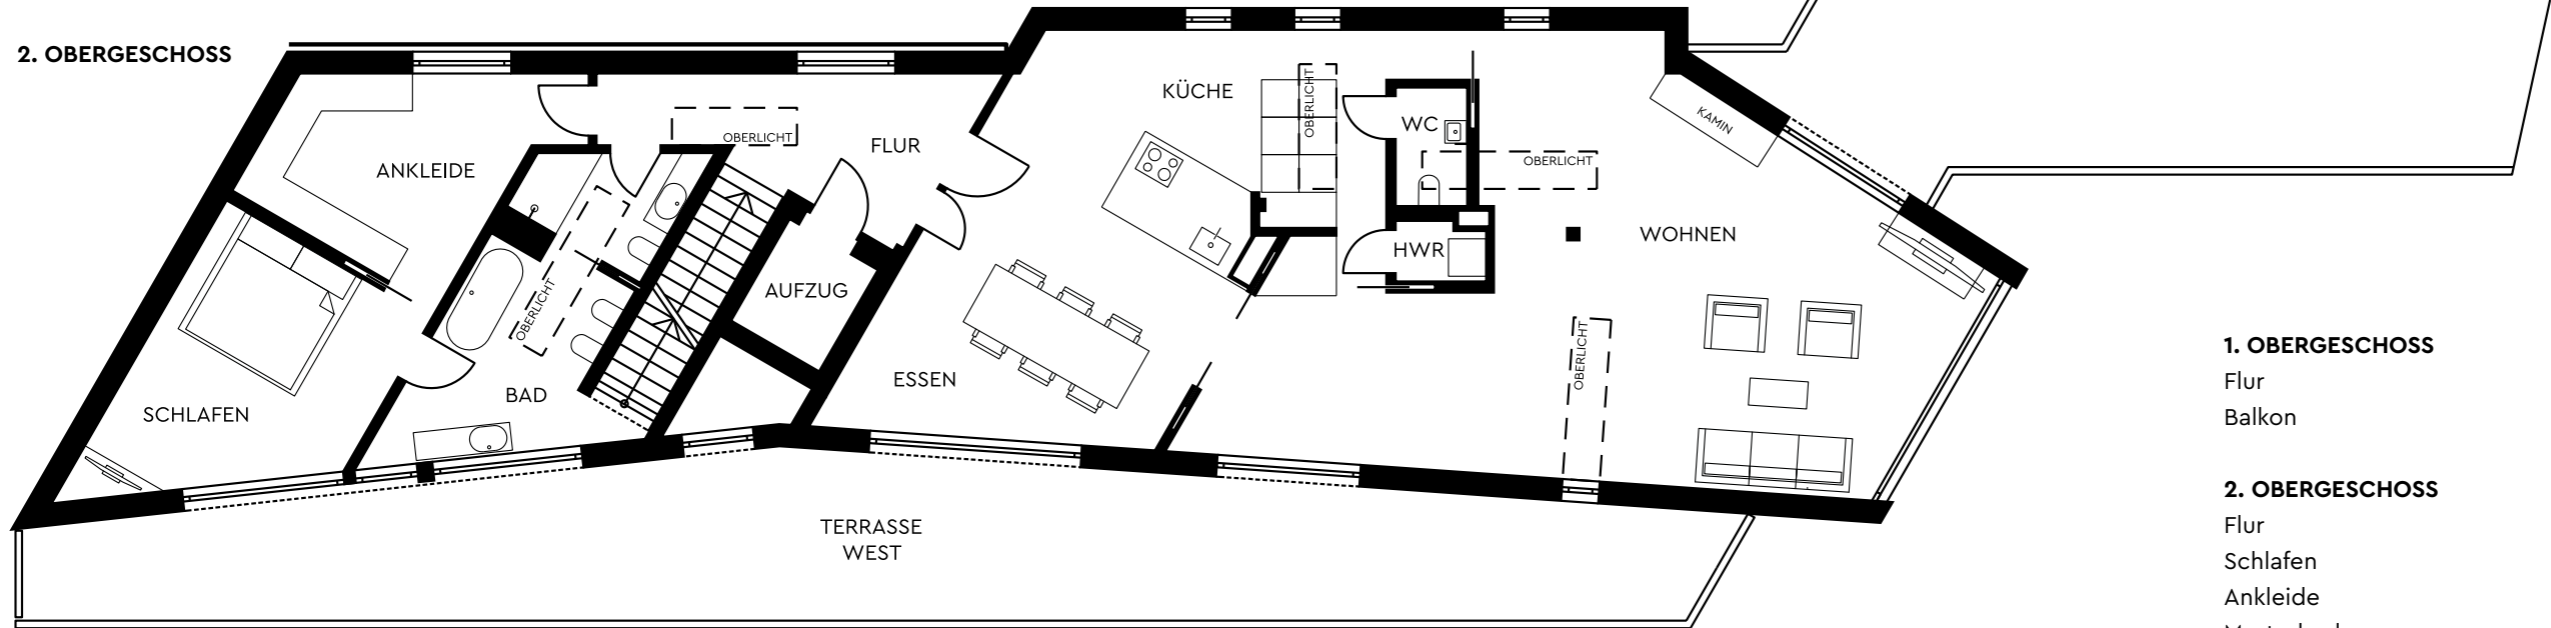

REDUKT

2. OBERGESCHOSS

1. OBERGESCHOSS

APARTMENT SOUTERRAIN

	WOHNFL.	NUTZFL.
1. OBERGESCHOSS		
Flur	10,24 m ²	10,24 m ²
Balkon	1,31 m ²	2,62 m ²
2. OBERGESCHOSS		
Flur	11,13 m ²	11,13 m ²
Schlafen	20,14 m ²	20,14 m ²
Ankleide	10,68 m ²	10,68 m ²
Masterbad	13,87 m ²	13,87 m ²
Wohnen / Essen / Küche	99,33 m ²	99,33 m ²
WC	2,32 m ²	2,32 m ²
HWR	1,37 m ²	1,37 m ²
Dachterrasse West	29,73 m ²	59,46 m ²
Dachterrasse West / Ost	25,28 m ²	50,55 m ²
APARTMENT SOUTERRAIN		
Hobbyraum	10,45 m ²	10,45 m ²
Bad	3,44 m ²	3,44 m ²
HWR	3,52 m ²	3,52 m ²
Flur	3,81 m ²	3,81 m ²
Technik	-	3,79 m ²
GESAMT	246,62 m²	306,72 m²