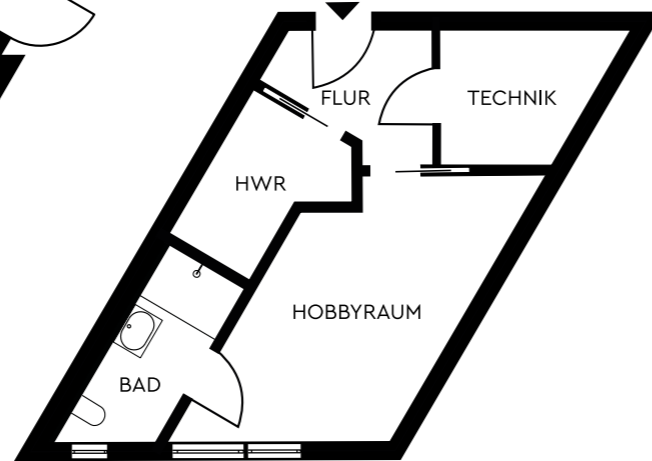

REDUKT

2. OBERGESCHOSS

1. OBERGESCHOSS

APARTMENT SOUTERRAIN

	WOHNFL.	NUTZFL.
1. OBERGESCHOSS		
Flur	10,24 m ²	10,24 m ²
Balkon	1,31 m ²	2,62 m ²
2. OBERGESCHOSS		
Flur	11,13 m ²	11,13 m ²
Schlafen	20,14 m ²	20,14 m ²
Ankleide	10,68 m ²	10,68 m ²
Masterbad	13,87 m ²	13,87 m ²
Wohnen / Essen / Küche	99,33 m ²	99,33 m ²
WC	2,32 m ²	2,32 m ²
HWR	1,37 m ²	1,37 m ²
Dachterrasse West	29,73 m ²	59,46 m ²
Dachterrasse West / Ost	25,28 m ²	50,55 m ²
APARTMENT SOUTERRAIN		
Hobbyraum	10,45 m ²	10,45 m ²
Bad	3,44 m ²	3,44 m ²
HWR	3,52 m ²	3,52 m ²
Flur	3,81 m ²	3,81 m ²
Technik	-	3,79 m ²
GESAMT	246,62 m²	306,72 m²

Alle Flächenangaben sind ca.-Angaben.